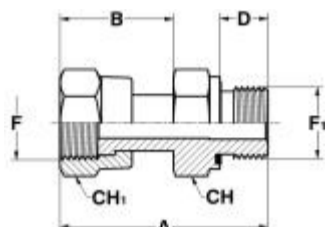

CONNECTORS O-RING FACE SEAL

502168

Connector swivel nut
ORFS - male BSPP with
elastomer seal ISO 1179
ports

T		RIFERIMENTO REFERENCE	F	F ₁	A	B	D	CH	CH ₁
MM.	IN.								
6	1/4	A502168-0610	9/16-18 UNF-2A	G1/8-28 A GAS	42	23,5	8	14	17
6	1/4	A502168-0613	9/16-18 UNF-2A	G1/4-19 A GAS	46	23,5	12	19	17
8-10	5/16-3/8	A502168-1013	11/16-16 UN-2A	G1/4-19 A GAS	49,5	28	12	19	22
8-10	5/16-3/8	A502168-1017	11/16-16 UN-2A	G3/8-19 A GAS	49,5	28	12	22	22
8-10	5/16-3/8	A502168-1021	11/16-16 UN-2A	G1/2-14 A GAS	54	28	14	27	22
12	1/2	A502168-1217	13/16-16 UN-2A	G3/8-19 A GAS	58,5	33	12	22	24
12	1/2	A502168-1221	13/16-16 UN-2A	G1/2-14 A GAS	60,5	33	14	27	24
14÷16	5/8	A502168-1617	1"-14 UNS-2A	G3/8-19 A GAS	63	37,5	12	24	30
14÷16	5/8	A502168-1621	1"-14 UNS-2A	G1/2-14 A GAS	65,5	37,5	14	27	30
14÷16	5/8	A502168-1626	1"-14 UNS-2A	G3/4-14 A GAS	67,5	37,5	16	32	30
18-20	3/4	A502168-2026	1"3/16-12 UN-2A	G3/4-14 A GAS	71,5	41,5	16	32	36
18-20	3/4	A502168-2033	1"3/16-12 UN-2A	G1"-11 A GAS	79,5	41,5	18	41	36
22-25	7/8-1"	A502168-2526	1"7/16-12 UN-2A	G3/4-14 A GAS	80	43,5	16	36	41
22-25	7/8-1"	A502168-2533	1"7/16-12 UN-2A	G1"-11 A GAS	82	43,5	18	41	41
22-25	7/8-1"	A502168-2542	1"7/16-12 UN-2A	G1"1/4-11 A GAS	84	43,5	20	50	41
28÷32	1"1/4	A502168-3233	1"11/16-12 UN-2A	G1"-11 A GAS	84	44	18	41	50
28÷32	1"1/4	A502168-3242	1"11/16-12 UN-2A	G1"1/4-11 A GAS	84	44	20	50	50
28÷32	1"1/4	A502168-3248	1"11/16-12 UN-2A	G1"1/2-11 A GAS	86	44	22	55	50
35-38	1"1/2	A502168-3848	2"-12 UN-2A	G1"1/2-11 A GAS	86	44	22	55	57
6	1/4	SA502168-0617	9/16-18 UNF-2A	G3/8-19 A GAS	45	23,5	12	22	17
12	1/2	SA502168-1213	13/16-16 UN-2A	G1/4-19 A GAS	56	33	12	22	24
22-25	7/8-1"	SA502168-2521	1"7/16-12 UN-2A	G1/2-14 A GAS	78	43,5	14	36	41